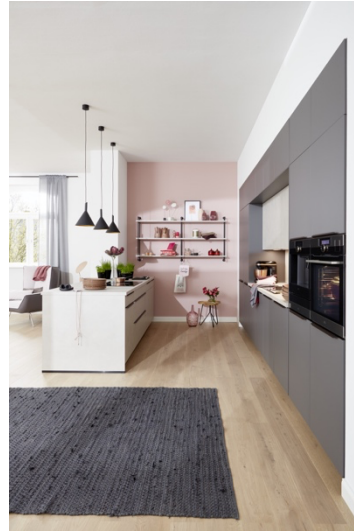

Eine Wohnküche bietet beste Voraussetzungen für gemeinsames Kochen und Zubereiten und schafft eine kommunikative Atmosphäre für Familie und Gäste. Damit die Bereiche für Kochen, Essen und Wohnen fließend und harmonisch ineinander übergehen, sorgen flexible Systemmöbel von MONDO für eine stilsichere Verbindung. Ein Lieblingsstück in der offenen Wohnküche ist für viele die Kochinsel – sie bildet einen charmanten Übergang zum Wohnbereich und schafft zudem zusätzlichen Platz zum Arbeiten und Verstauen.

Als beliebter Mittelpunkt für gesellige Runden spielt ein schöner Esstisch mit bequemen Stühlen ebenfalls eine zentrale Rolle in der Gestaltung der Wohnküche. Kaum ein Möbelstück im Haus wird so vielfältig genutzt: Hier wird mit der Familie oder mit Gästen gegessen und gelacht, aber auch zwischendurch gespielt, gelesen oder E-Mails am Laptop gecheckt. Ausziehbare Esstische bieten hier die größtmögliche Flexibilität und passen sich unkompliziert an den aktuellen Platzbedarf an. Durch die Farbwahl der Stühle lassen sich zusätzlich individuelle Akzente für das Raumkonzept setzen.

Wohnküche mit viel Stauraum: MONDO TORNA

Tisch MONDO DESPINA und Stühle MONDO VARIANTA

Küche MONDO TORNA

Die offene Wohnküche MONDO TORNA ist in einer modernen und gleichzeitig eleganten Farbkombination aus Schiefergrau matt und Weißbeton Nachbildung gestaltet und bildet mit dem angrenzenden Wohnbereich eine stimmige gestalterische Einheit. Einen praktischen Stauraum-Gewinn und mehr Höhe für entspanntes Kochen bieten Unterschränke im XL-Format. Das offene Regal auf der farblich abgesetzten Wand schafft einen spannenden Kontrast und eine wohnliche, gemütliche Atmosphäre. Hier finden dekorative Lieblingsstücke wie Vasen, Schalen und Porzellan ihren besonderen Platz.