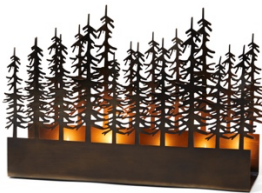

**PHILIPPI Neuheiten
Herbst/Winter 2022**

Produktdetails

**ARMOUR
Schale**

Material: Innen schwarzer Edelstahl -
Außen goldfarben
Maße:
Länge: 37 cm
Breite: 32 cm
Höhe: 11 cm
UVP: 149,00 €

**BOSQUE
Teelicht-
halter**