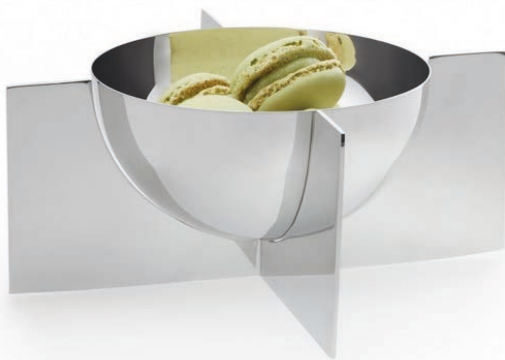

Neuheit: FLEURON Schalenduo

Edelstahl und klares, reduziertes Design gehören zur DNA der Marke PHILIPPI. Mit den neuen FLEURON Schalen erweitert PHILIPPI sein Programm nun um ein Objekt in reduziertem Bauhaus-Stil: Geometrische Grundformen, Kreis und Quadrat, gehen hier eine harmonische Symbiose ein. Schön und nützlich, ist FLEURON ein edles Präsent für viele Anlässe!

Material: Edelstahl, hochglanzpoliert

- Schale 12 cm Ø, UVP:39,90 Euro

- Schale 15 cm Ø, UVP: 49,90 Euro